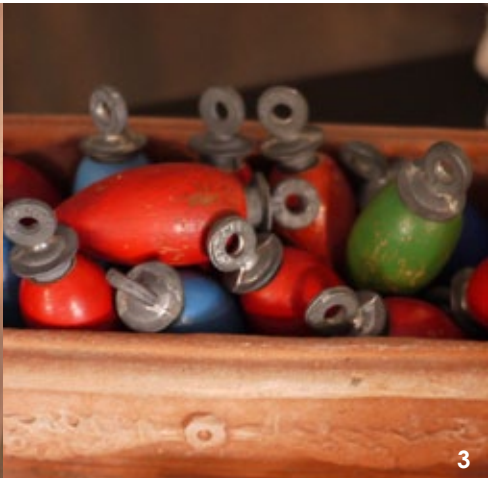

Sacs et cabas en toile de jute fabriqués à partir de véritables sacs à cafés

Linge de Maison

SACS

1-2-3• Sacs Lemonfish - Allemagne
4-5-10• Musettes customisées
6-7• Sacs et accessoires en pneu recyclé - Inde

OBJETS INSOLITES

1

2

3

4

1 • Clou de rue pavée
2 • Trousseaux de passe-partout
3 • Appeaux 1920
4 • Cheval de manège
5 • Isolant électrique
6 • Protège-boîtes d'allumettes
7 • Affiches scolaires 1960

5

6